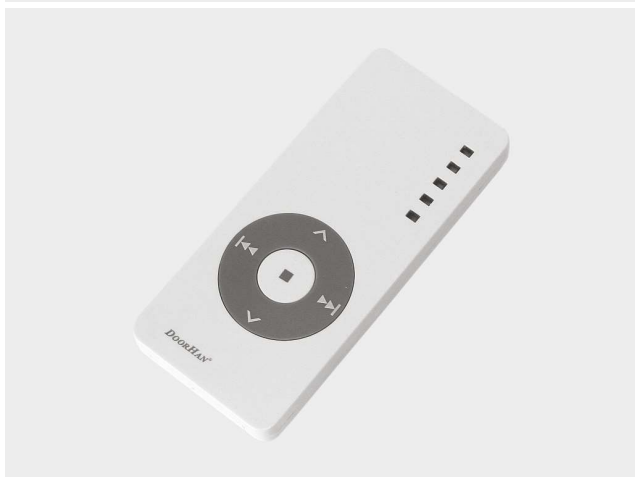

## ДОПОЛНИТЕЛЬНАЯ КОМПЛЕКТАЦИЯ

Выключатель клавишный SWB

Ключ-кнопка SWM для подачи управляющей команды на блок управления автоматической системы с помощью поворота ключа

Блок управления CV01 для осуществления возможности дистанционного управления одной роллетой или группой роллет

Блок управления SmartRoll для дистанционного управления внутривальными электроприводами роллет с помощью пультов DoorHan

Блок Roll1/2 для дистанционного управления внутривальными электроприводами роллет с помощью пультов DoorHan

Блок группового управления GC2/GC4. GC2 для управления двумя приводами с одного выключателя; блок GC4 — для управления четырьмя приводами

Внешний радиоприемник DHRE-1 для управления автоматикой других производителей с помощью пульта DoorHan

Wi-Fi модуль для беспроводного управления (выработки сигнала управления, NO) электроприводами

GSM-модуль для приема сигнала с мобильного телефона и передачи управляющей команды для запуска электропривода