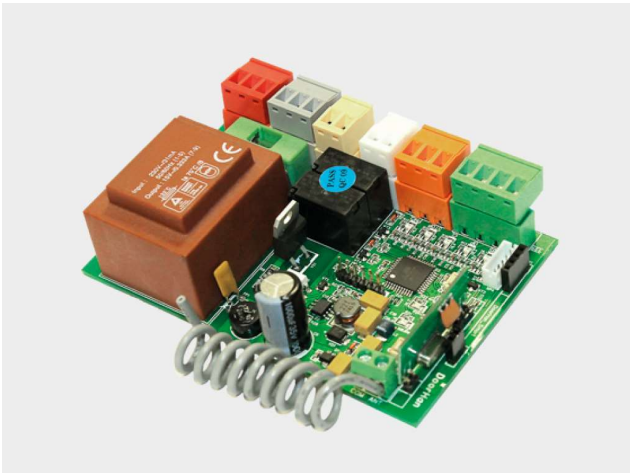

## ДОПОЛНИТЕЛЬНАЯ КОМПЛЕКТАЦИЯ

Выключатель клавишный SWB

Ключ-кнопка SWM для подачи управляющей команды на блок управления автоматической системы с помощью поворота ключа

Блок управления CV01 для осуществления возможности дистанционного управления одной роллетой или группой роллет

Блок управления SmartRoll для дистанционного управления внутривальными электроприводами роллет с помощью пультов DoorHan

Блок Roll1/2 для дистанционного управления внутривальными электроприводами роллет с помощью пультов DoorHan

Блок группового управления GC2/GC4. GC2 для управления двумя приводами с одного выключателя; блок GC4 — для управления четырьмя приводами

Внешний радиоприемник DHRE-1 для управления автоматикой других производителей с помощью пульта DoorHan

Wi-Fi модуль для беспроводного управления (выработки сигнала управления, NO) электроприводами

GSM-модуль для приема сигнала с мобильного телефона и передачи управляющей команды для запуска электропривода